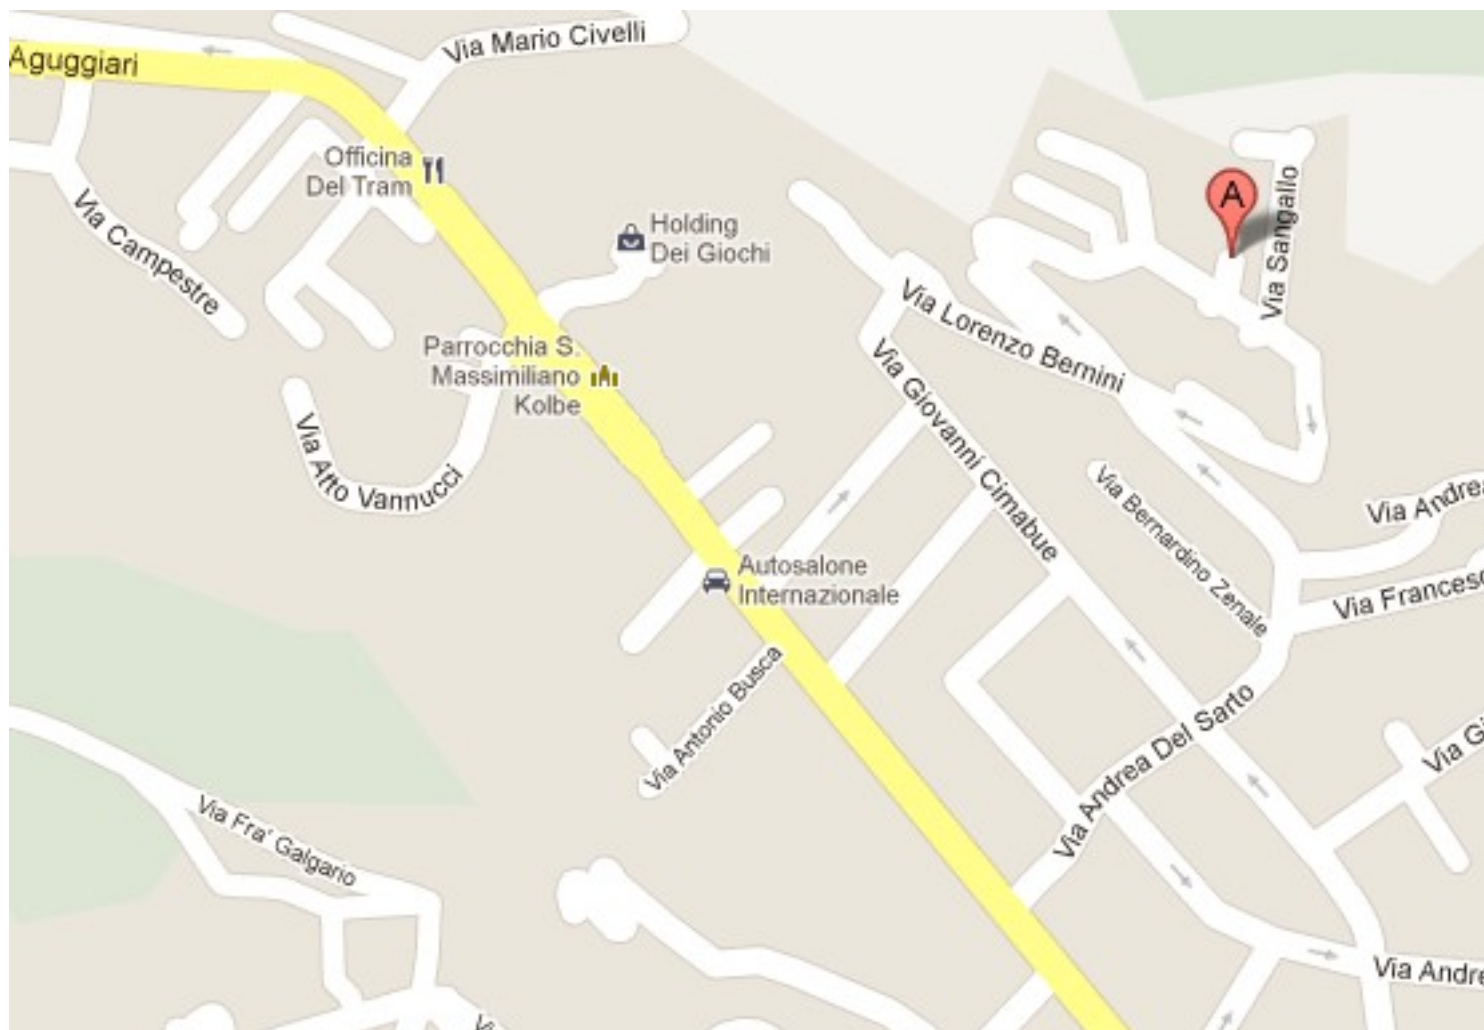

Mappa per raggiungerci con indicazione della nostra località: via Borromini 37, Varese.

Da Viale Aguggiari, all'altezza del distributore Q8 imboccare Via Andrea del Sarto e proseguire dritto. Superare il semaforo, tenere la sinistra per Via Sangallo. All'incrocio tenere la destra e imboccare la Via Borromini, sempre salendo. Al termine della salita, all'altezza della fermata bus B rosso sulla destra (capolinea), vedrete, fra i condomini sulla sinistra, un edificio basso con Space chiaramente indicato sulla porta.

Ampio parcheggio disponibile.

Facilmente raggiungibile dal centro con la linea B rosso che ha capolinea di fronte a Space.

*Per mappa dettagliata vedasi allegato.*